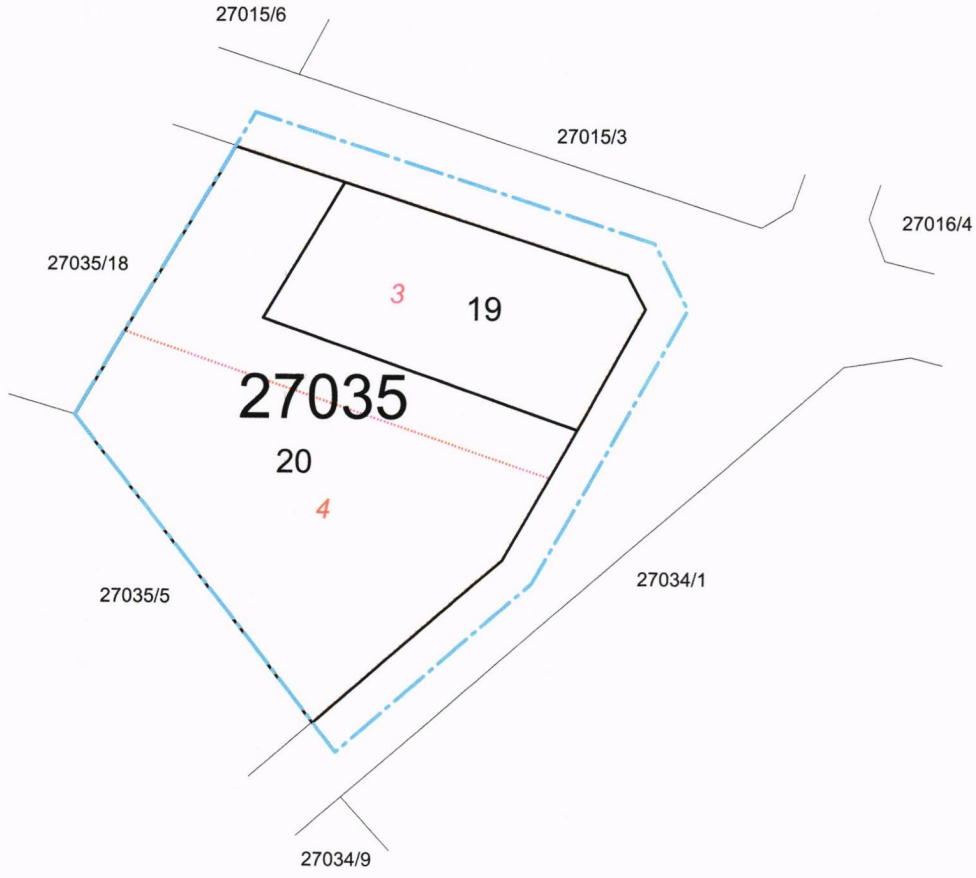

M798 NOLU DÜZENLEME SAHASI ONAMA HARİTASI (LALEBAHÇE MAHALLESİ)

3194 SAYILI KANUNUN 18. MADDE UYGULAMASINI
HAZIRLAYANLAR

Süleyman SONKAYA
Harita Mühendisi

Vahap SEVİNDİK
Harita Mühendisi

Mustafa ÖZGÜR KAYIKÇI
Plan ve Proje Müdürü